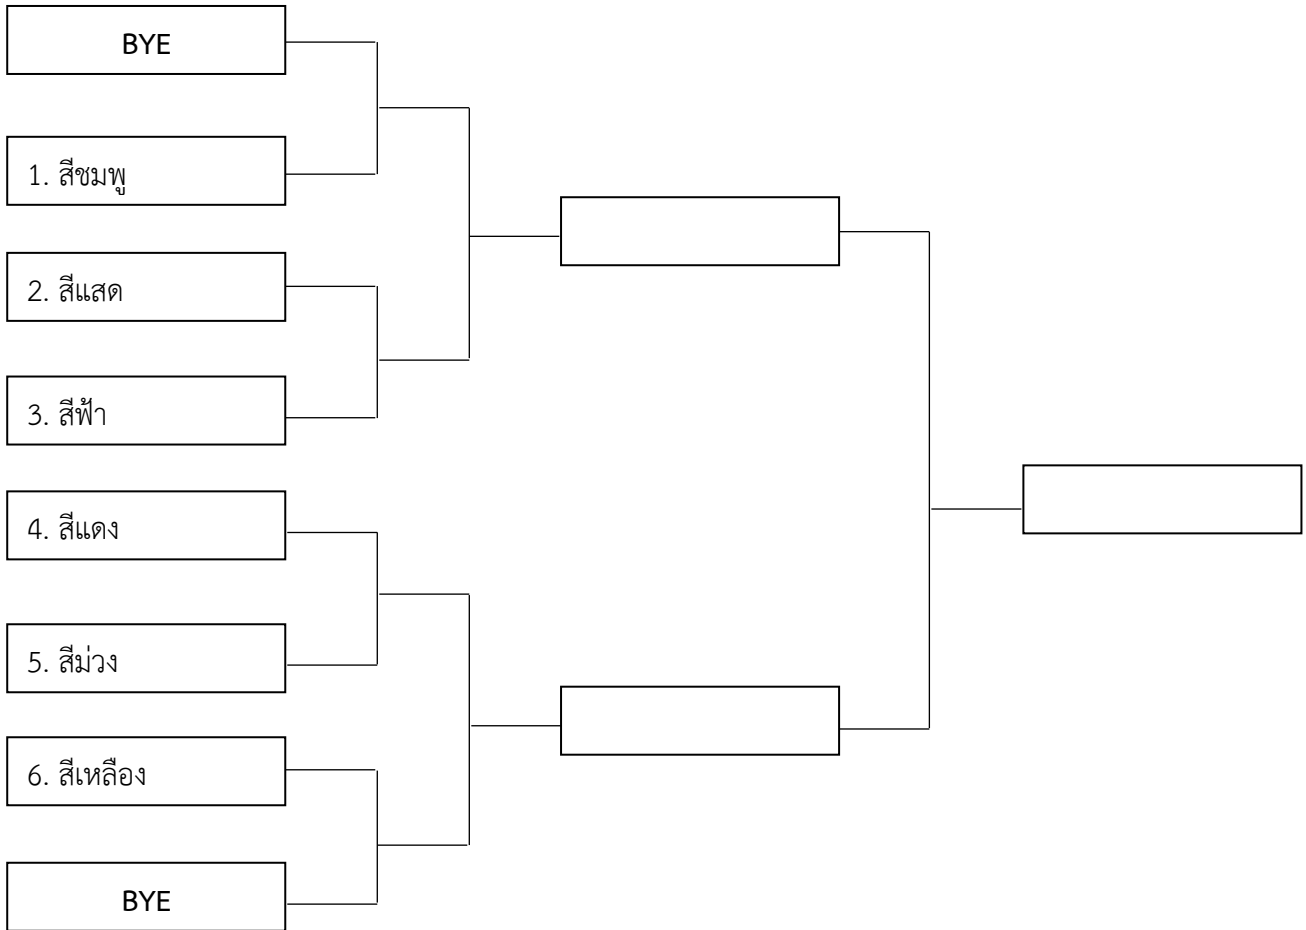

มหาวิทยาลัยราชภัฏกำแพงเพชร แม่สอด (สีแดง)

กิจกรรมกีฬา “รวมใจเกมส์”

วันพุธที่ 17 มกราคม 2561

ประเภทกีฬา แชร์บอลหญิง

สนามแข่งขัน บริเวณอาคารแข่งขันโตมตะกร้อหลังคาฟ้า

คู่ที่	เวลา	คู่แข่ง	หมายเหตุ
1	10.00 น. เป็นต้นไป	สีชมพู กับ สีแดง	
2		สีเหลือง กับ สีม่วง	
3		ผู้ชนะคู่ที่ 1 กับ สีแสด	
4		ผู้ชนะคู่ที่ 2 กับ สีฟ้า	
5		ผู้ชนะคู่ที่ 3 กับ ผู้ชนะคู่ 4	

หมายเหตุ

- ชิงชนะเลิศ (ไม่มีการชิงที่ 3)
- แข่ง 2 ครั้ง ครั้งละ 15 นาที พักครึ่ง 10 นาที

คณะครุศาสตร์ (สีฟ้า)

คณะวิทยาการจัดการ (สีชมพู)

คณะเทคโนโลยีอุตสาหกรรม (สีม่วง)

คณะมนุษยศาสตร์และสังคมศาสตร์ (สีแสด)

คณะวิทยาศาสตร์และเทคโนโลยี (สีเหลือง)

มหาวิทยาลัยราชภัฏกำแพงเพชร แม่สอด (สีแดง)

กิจกรรมกีฬา “รวมใจเกมส์”

วันพุธที่ 17 มกราคม 2561

ประเภทกีฬา ฟุตซอล

สนามแข่งขัน บริเวณอาคารแข่งขันกีฬาในร่ม (ฟุตซอล)

คู่ที่	เวลา	คู่แข่งชั้น	หมายเหตุ
1	10.00 น. เป็นต้นไป	สีแสด กับ สีฟ้า	
2		สีแดง กับ สีม่วง	
3		ผู้ชนะเลิศที่ 1 กับ สีชมพู	
4		ผู้ชนะเลิศที่ 2 กับ สีเหลือง	
5		ผู้ชนะเลิศที่ 3 กับ ผู้ชนะเลิศที่ 4	

หมายเหตุ

- ชิงชนะเลิศ (ไม่มีการชิงที่ 3)
- แข่ง 2 ครั้ง ครึ่งละ 15 นาที พักครึ่ง 10 นาที

คณะครุศาสตร์ (สีฟ้า)

คณะวิทยาการจัดการ (สีชมพู)

คณะเทคโนโลยีอุตสาหกรรม (สีม่วง)

คณะมนุษยศาสตร์และสังคมศาสตร์ (สีแสด)