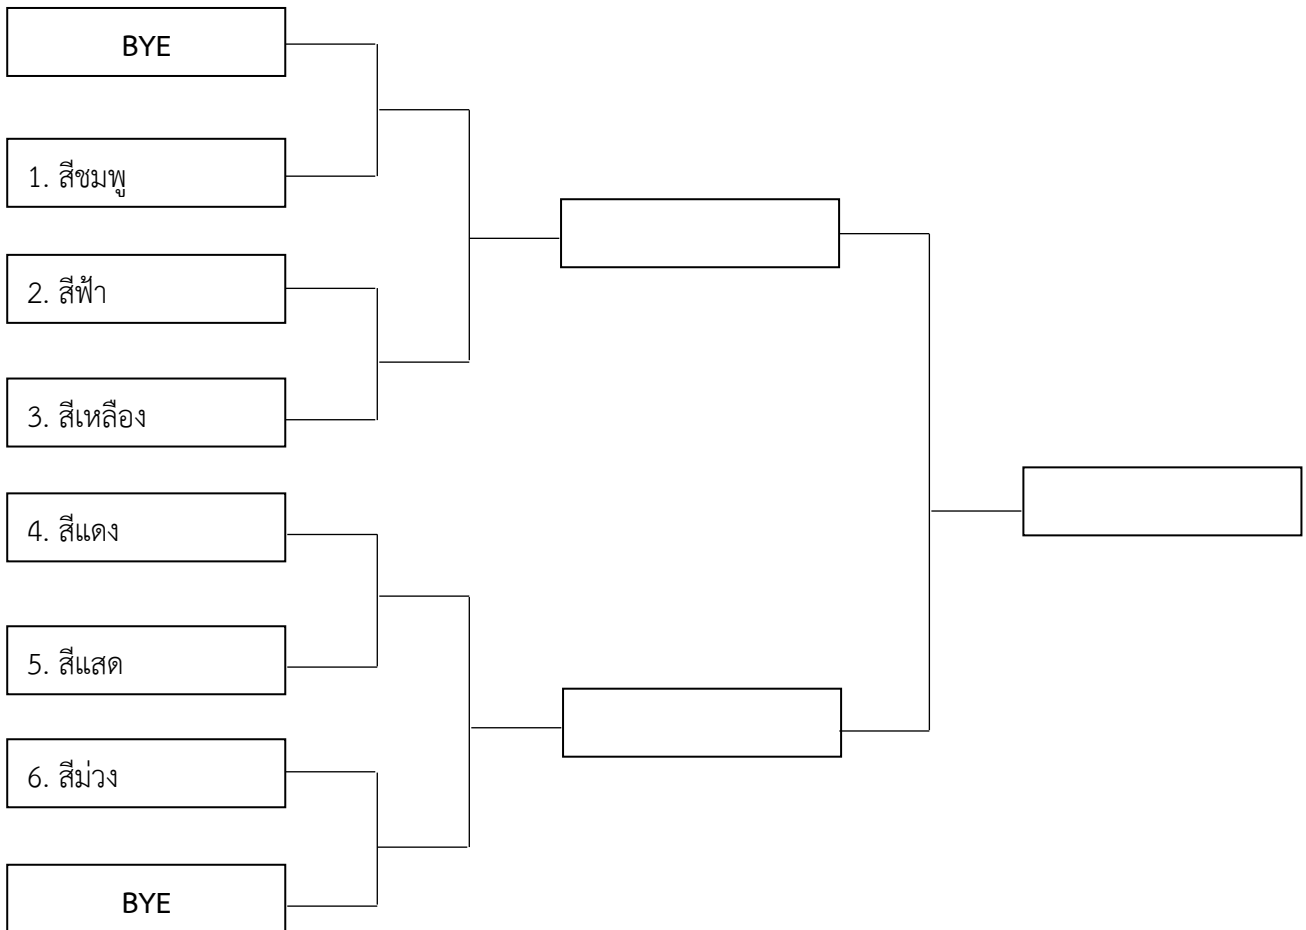

กิจกรรมกีฬา “รวมใจเกมส์”

วันพุธที่ 17 มกราคม 2561

ประเภทกีฬา วอลเลย์บอลทีมผสม

สนามแข่งขัน บริเวณอาคารแข่งขันกีฬาในร่มหลังใหม่ ชั้น 3

คู่ที่	เวลา	คู่แข่งชั้น	หมายเหตุ
1	10.00 น. เป็นต้นไป	สีฟ้า กับ สีเหลือง	
2		สีแดง กับ สีแสด	
3		ผู้ชนะคู่ที่ 1 กับ สีชมพู	
4		ผู้ชนะคู่ที่ 2 กับ สีม่วง	
5		ผู้ชนะคู่ที่ 3 กับ ผู้ชนะคู่ 4	

หมายเหตุ

- ชิงชนะเลิศ (ไม่มีการชิงที่ 3)
- แข่ง 2 ใน 3 เซต

คณะครุศาสตร์ (สีฟ้า)

คณะวิทยาการจัดการ (สีชมพู)

คณะเทคโนโลยีอุตสาหกรรม (สีม่วง)

คณะมนุษยศาสตร์และสังคมศาสตร์ (สีแสด)

คณะวิทยาศาสตร์และเทคโนโลยี (สีเหลือง)

มหาวิทยาลัยราชภัฏกำแพงเพชร แม่สอด (สีแดง)

กิจกรรมกีฬา “รวมใจเกมส์”

วันพุธที่ 17 มกราคม 2561

ประเภทกีฬา แชร์บอลหญิง

สนามแข่งขัน บริเวณอาคารแข่งขันโตมตะกร้อหลังคาฟ้า

คู่ที่	เวลา	คู่แข่ง	หมายเหตุ
1	10.00 น. เป็นต้นไป	สีชมพู กับ สีแดง	
2		สีเหลือง กับ สีม่วง	
3		ผู้ชนะคู่ที่ 1 กับ สีแสด	
4		ผู้ชนะคู่ที่ 2 กับ สีฟ้า	
5		ผู้ชนะคู่ที่ 3 กับ ผู้ชนะคู่ 4	