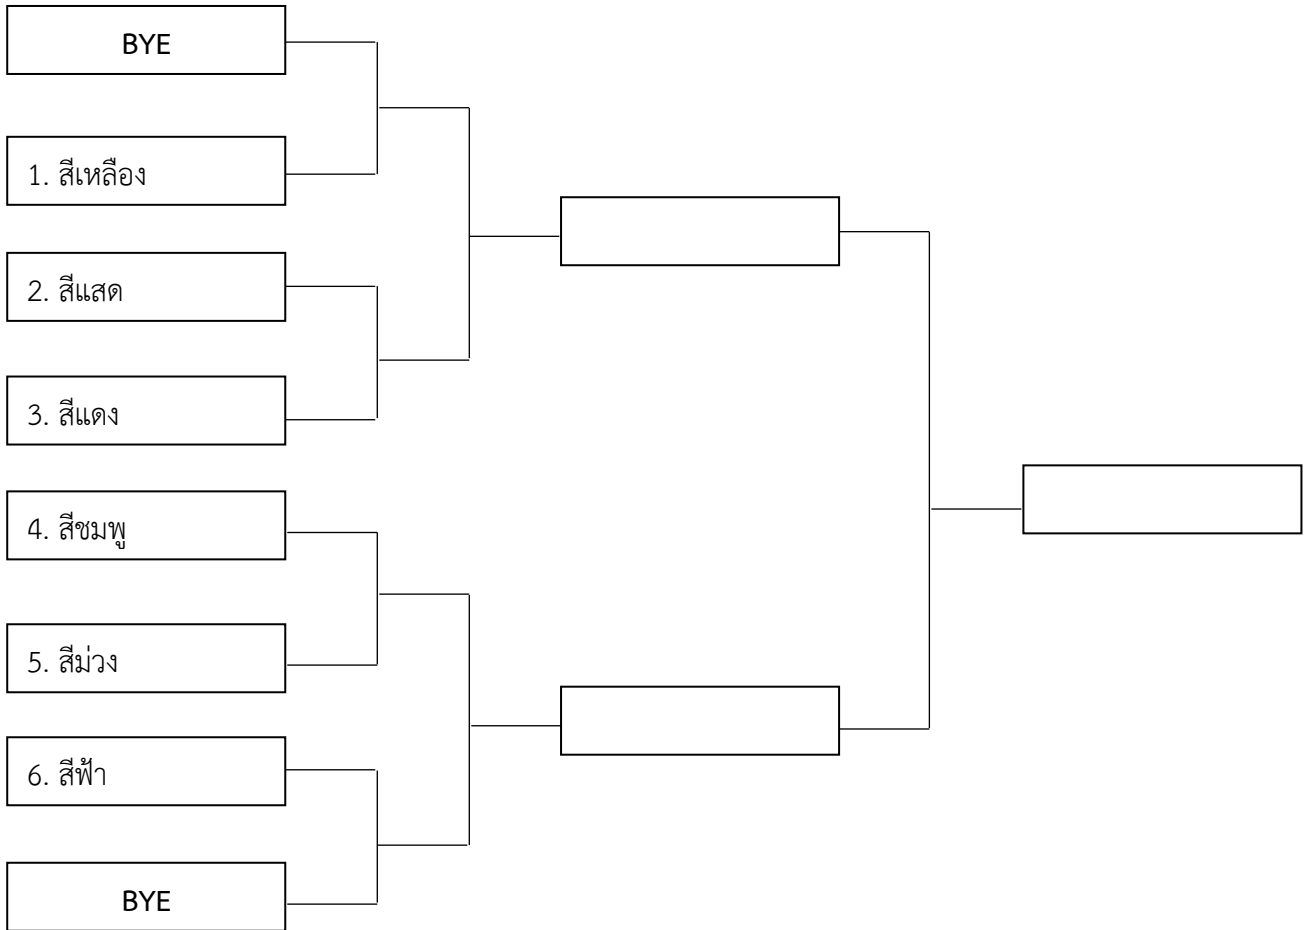

คณะวิทยาศาสตร์และเทคโนโลยี (สีเหลือง)

มหาวิทยาลัยราชภัฏกำแพงเพชร แม่สอด (สีแดง)

กิจกรรมกีฬา “รวมใจเกมส์”

วันพุธที่ 17 มกราคม 2561

ประเภทกีฬา ฟุตซอล

สนามแข่งขัน บริเวณอาคารแข่งขันกีฬาในร่ม (ฟุตซอล)

คู่ที่	เวลา	คู่แข่งชั้น	หมายเหตุ
1	10.00 น. เป็นต้นไป	สีแสด กับ สีฟ้า	
2		สีแดง กับ สีม่วง	
3		ผู้ชนะเลิศที่ 1 กับ สีชมพู	
4		ผู้ชนะเลิศที่ 2 กับ สีเหลือง	
5		ผู้ชนะเลิศที่ 3 กับ ผู้ชนะเลิศที่ 4	

หมายเหตุ

- ชิงชนะเลิศ (ไม่มีการชิงที่ 3)
- แข่ง 2 ครั้ง ครึ่งละ 15 นาที พักครึ่ง 10 นาที

คณะครุศาสตร์ (สีฟ้า)

คณะวิทยาการจัดการ (สีชมพู)

คณะเทคโนโลยีอุตสาหกรรม (สีม่วง)

คณะมนุษยศาสตร์และสังคมศาสตร์ (สีแสด)

คณะวิทยาศาสตร์และเทคโนโลยี (สีเหลือง)

มหาวิทยาลัยราชภัฏกำแพงเพชร แม่สอด (สีแดง)

กิจกรรมกีฬา “รวมใจเกมส์”

วันพุธที่ 17 มกราคม 2561

ประเภทกีฬา บาสเกตบอลชาย

สนามแข่งขัน บริเวณอาคารแข่งขันกีฬาในร่มหลังเก่า

คู่ที่	เวลา	คู่แข่งชั้น	หมายเหตุ
1	10.00 น. เป็นต้นไป	สีแสด กับ สีแดง	
2		สีชมพู กับ สีม่วง	
3		ผู้ชนะคู่ที่ 1 กับ สีเหลือง	
4		ผู้ชนะคู่ที่ 2 กับ สีฟ้า	
5		ผู้ชนะคู่ที่ 3 กับ ผู้ชนะคู่ 4	

หมายเหตุ

- ชิงชนะเลิศ (ไม่มีการชิงที่ 3)
- แข่ง 2 ครั้ง ครั้งละ 15 นาที พักครึ่ง 10 นาที

คณะครุศาสตร์ (สีฟ้า)

คณะวิทยาการจัดการ (สีชมพู)

คณะเทคโนโลยีอุตสาหกรรม (สีม่วง)

คณะมนุษยศาสตร์และสังคมศาสตร์ (สีแสด)