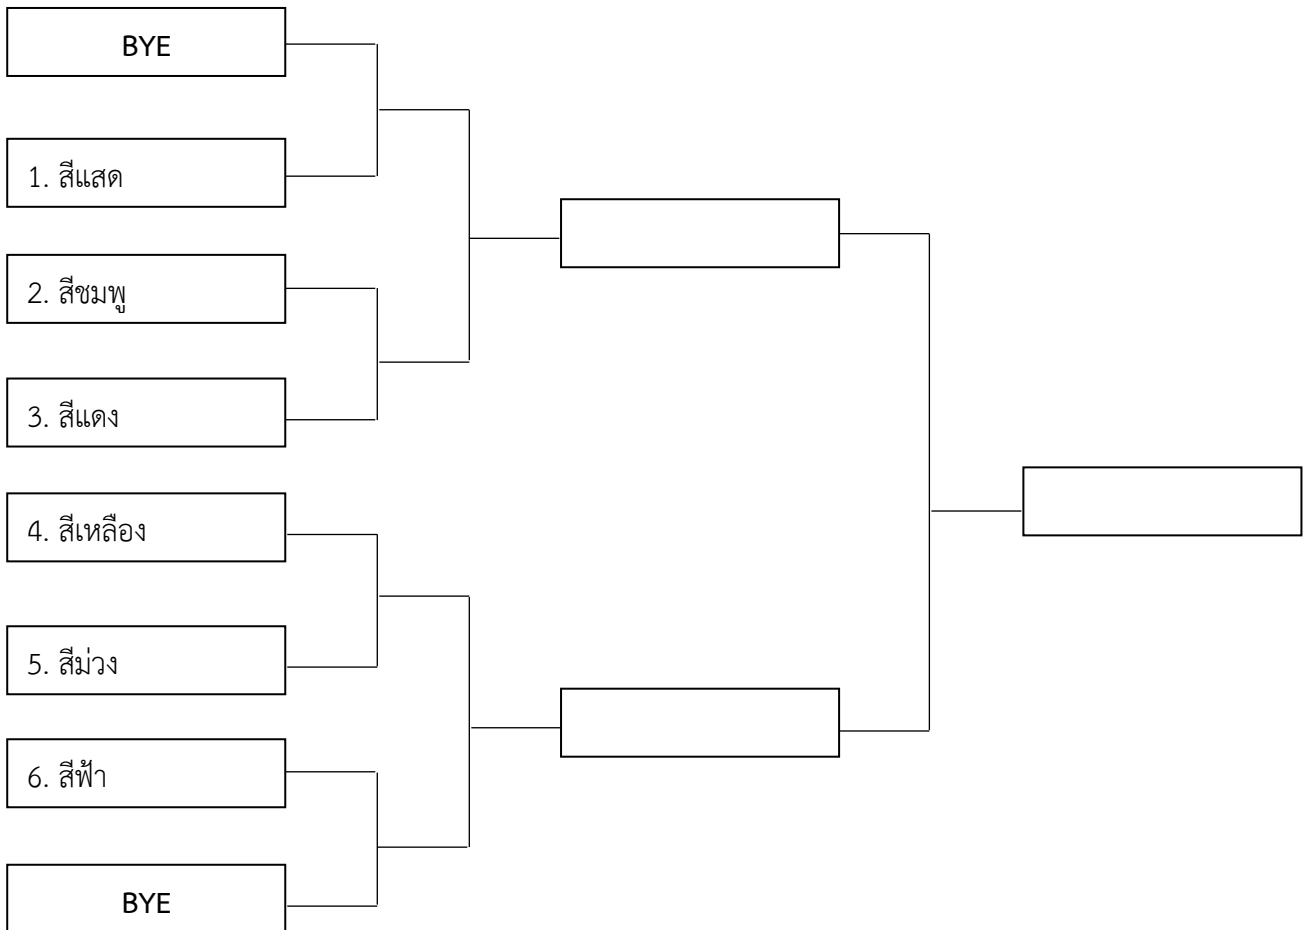

กิจกรรมกีฬา “รวมใจเกมส์”

วันพุธที่ 17 มกราคม 2561

ประเภทกีฬา วอลเลย์บอลทีมผสม

สนามแข่งขัน บริเวณอาคารแข่งขันกีฬาในร่มหลังใหม่ ชั้น 3

คู่ที่	เวลา	คู่แข่งชั้น	หมายเหตุ
1	10.00 น. เป็นต้นไป	สีฟ้า กับ สีเหลือง	
2		สีแดง กับ สีแสด	
3		ผู้ชนะคู่ที่ 1 กับ สีชมพู	
4		ผู้ชนะคู่ที่ 2 กับ สีม่วง	
5		ผู้ชนะคู่ที่ 3 กับ ผู้ชนะคู่ 4	

หมายเหตุ

- ชิงชนะเลิศ (ไม่มีการชิงที่ 3)
- แข่ง 2 ใน 3 เซต

คณะครุศาสตร์ (สีฟ้า)

คณะวิทยาการจัดการ (สีชมพู)

คณะเทคโนโลยีอุตสาหกรรม (สีม่วง)

คณะมนุษยศาสตร์และสังคมศาสตร์ (สีแสด)

คณะวิทยาศาสตร์และเทคโนโลยี (สีเหลือง)

มหาวิทยาลัยราชภัฏกำแพงเพชร แม่สอด (สีแดง)

กิจกรรมกีฬา “รวมใจเกมส์”

วันพุธที่ 17 มกราคม 2561

ประเภทกีฬา แชร์บอลหญิง

สนามแข่งขัน บริเวณอาคารแข่งขันโตมตะกร้อหลังคาฟ้า

คู่ที่	เวลา	คู่แข่ง	หมายเหตุ
1	10.00 น. เป็นต้นไป	สีชมพู กับ สีแดง	
2		สีเหลือง กับ สีม่วง	
3		ผู้ชนะคู่ที่ 1 กับ สีแสด	
4		ผู้ชนะคู่ที่ 2 กับ สีฟ้า	
5		ผู้ชนะคู่ที่ 3 กับ ผู้ชนะคู่ 4	

หมายเหตุ

- ชิงชนะเลิศ (ไม่มีการชิงที่ 3)
- แข่ง 2 ครั้ง ครั้งละ 15 นาที พักครึ่ง 10 นาที

คณะครุศาสตร์ (สีฟ้า)

คณะวิทยาการจัดการ (สีชมพู)

คณะเทคโนโลยีอุตสาหกรรม (สีม่วง)

คณะมนุษยศาสตร์และสังคมศาสตร์ (สีแสด)